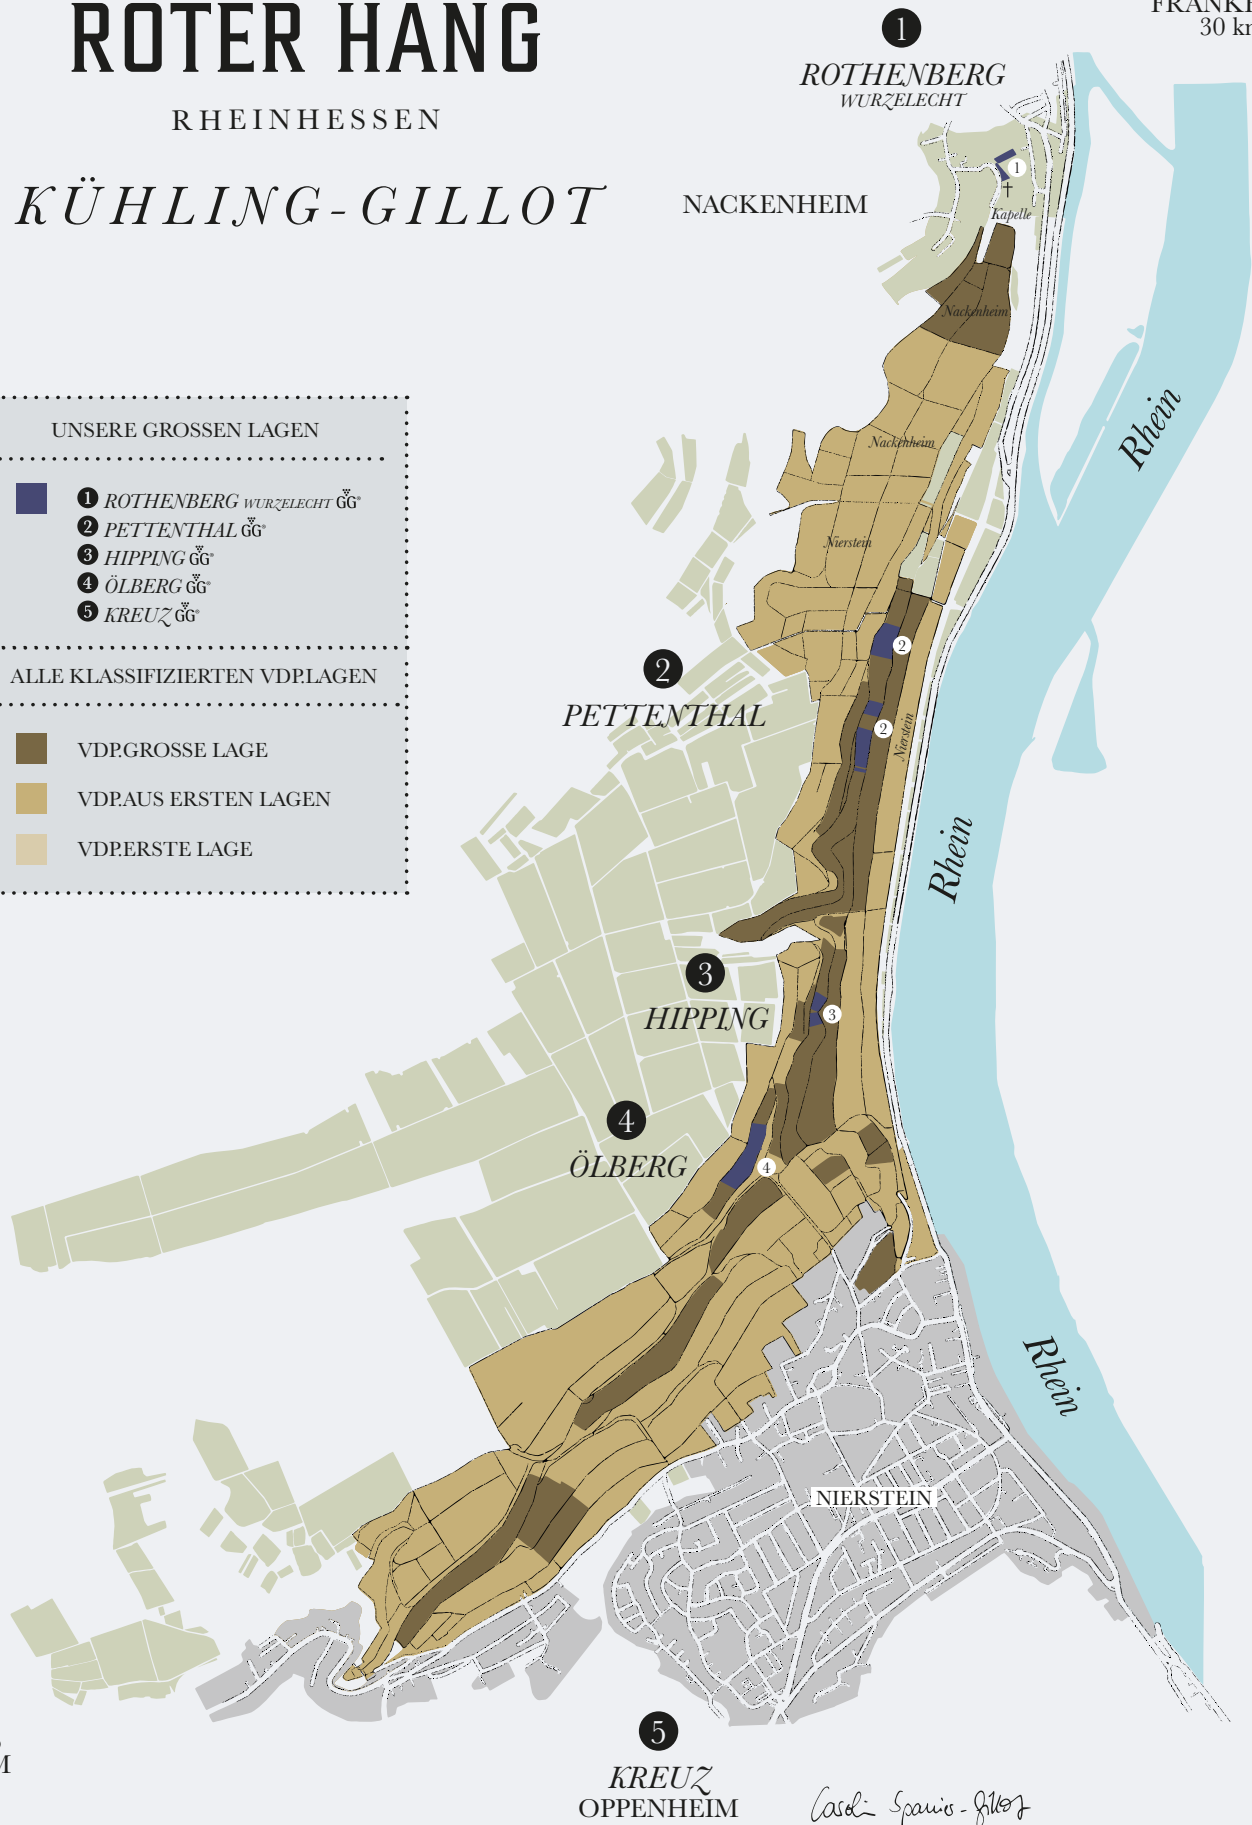

ROTER HANG

RHEINHESSEN

KÜHLING-GILLOT

FRANKFURT
30 km

UNSERE GROSSEN LAGEN	
1	ROTHENBERG WURZELECHT GG*
2	PETTENTHAL GG*
3	HIPPING GG*
4	ÖLBERG GG*
5	KREUZ GG*

ALLE KLASSIFIZIERTEN VDP-LAGEN	
	VDP.GROSSE LAGE
	VDP.AUS ERSTEN LAGEN
	VDP.ERSTE LAGE

PARIS
400 KM

5
KREUZ
OPPENHEIM

Carl Spanio-Gilgot

KÜHLING-GILLOT

BATTENFELD SPANIER