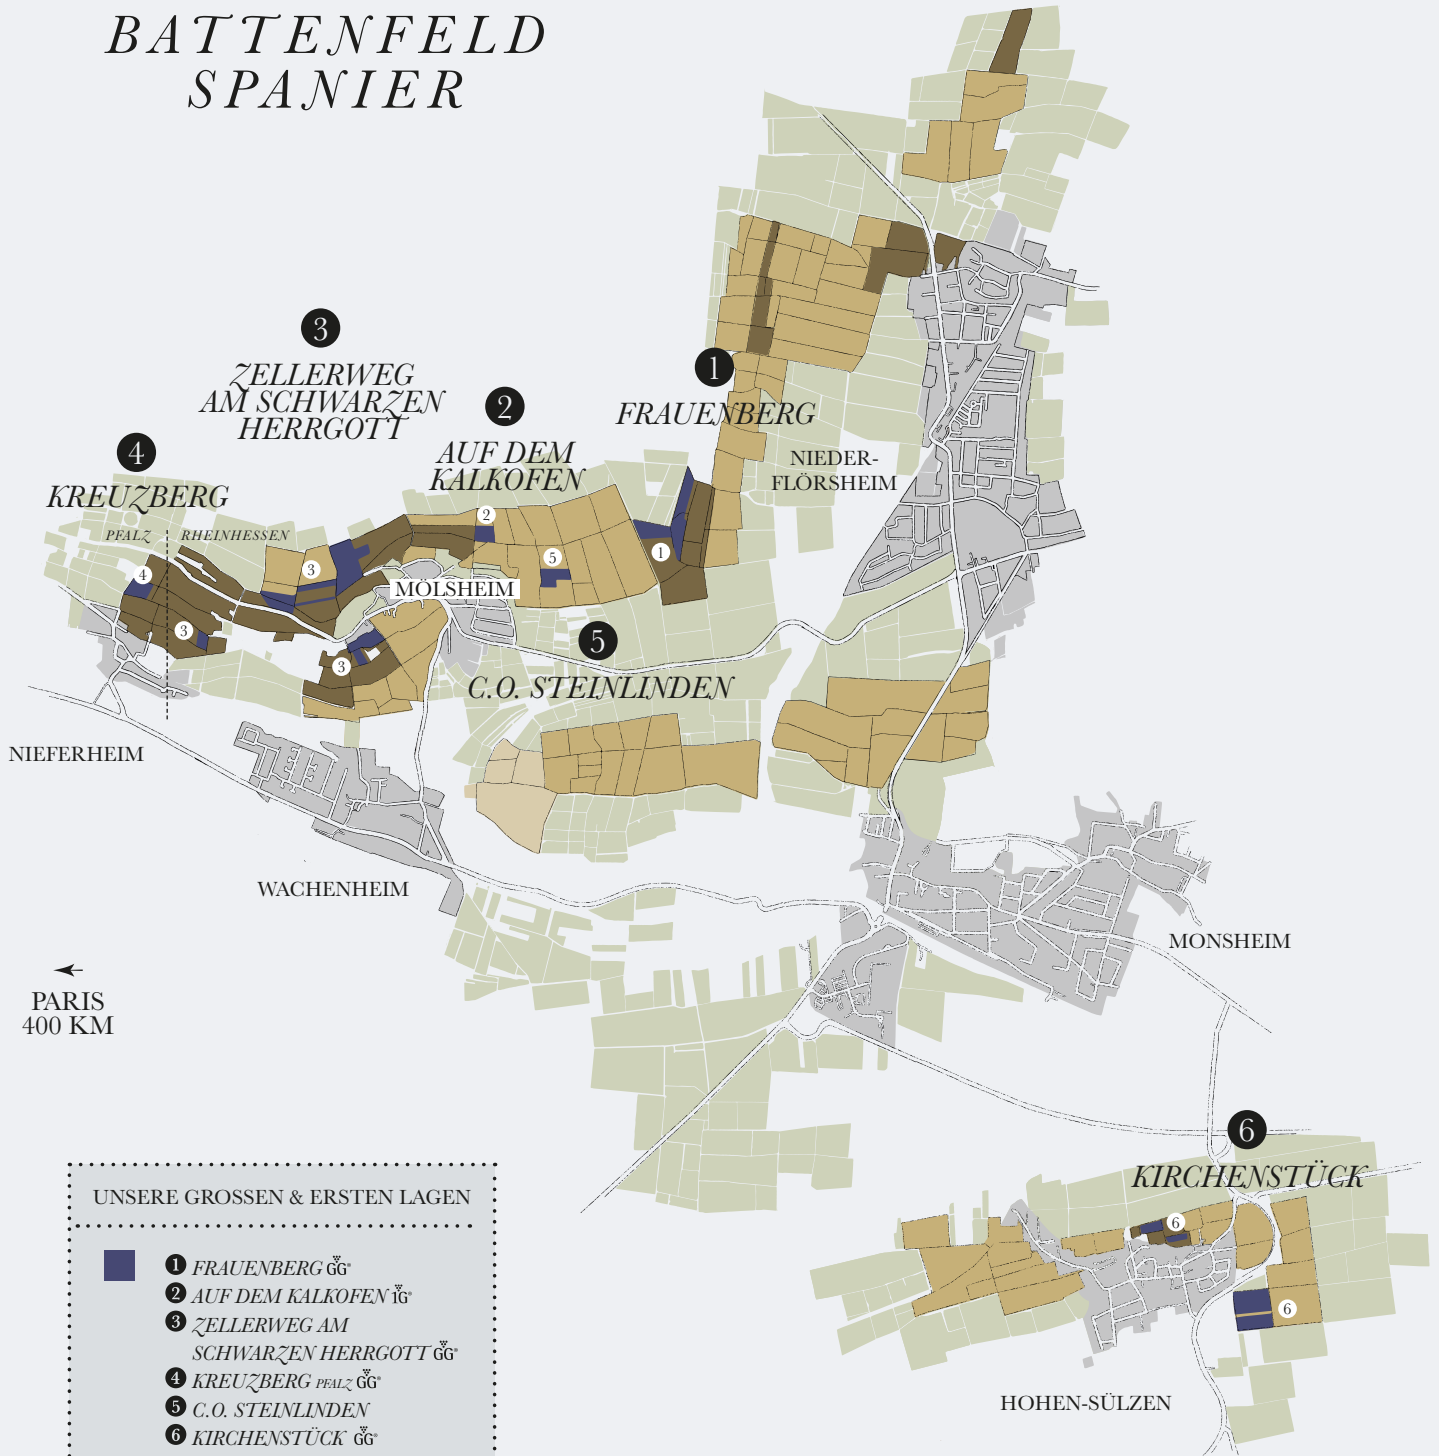

# ZELLERTAL

RHEINHESSEN

## BATTENFELD SPANIER

↑  
NIERSTEIN  
30 km

### UNSERE GROSSEN & ERSTEN LAGEN

- ① FRAUENBERG GG\*
- ② AUF DEM KALKOFEN IG\*
- ③ ZELLERWEG AM SCHWARZEN HERRGOTT GG\*
- ④ KREUZBERG PEALZ GG\*
- ⑤ C.O. STEINLINDEN
- ⑥ KIRCHENSTÜCK GG\*

### ALLE KLASSIFIZIERTEN VDPLAGEN

- VDP.GROSSE LAGE
- VDP.AUS ERSTEN LAGEN
- VDP.ERSTE LAGE

KÜHLING-GILLOT

BATTENFELD SPANIER

*H. O. Spanier*